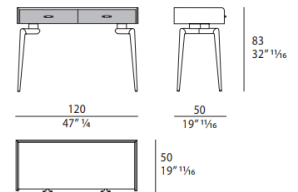

**Brand** TURRI

**Dimensions** W.120 ×D.50 ×H.83cm

**Description**

イタリアのトゥーリ社より「Blues/ブルース」のドレッサーです。  
脚部はウォルナット材を使用しており、テーパードレッグのデザインによりヴィンテージな雰囲気を醸し出しています。  
引出しは2つあり、前板は革張りまたは木製から、天板は大理石、木材、革張りからお選びいただけます。